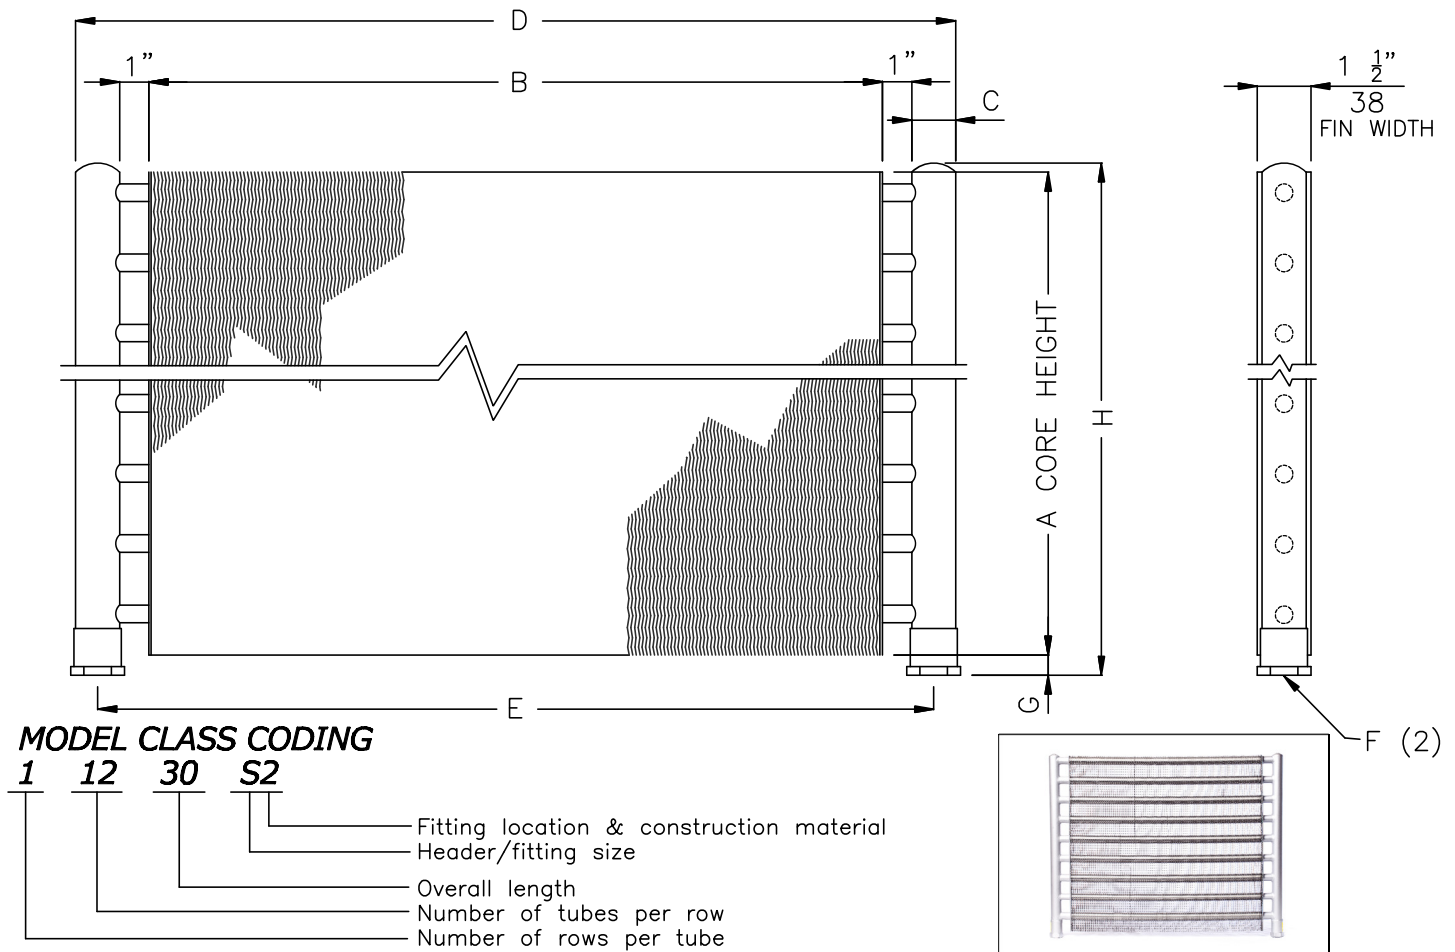

## DIMENSION DATA

### FTP FITTINGS

MODEL CLASS	PART NO	A	B	C DIA	D	E	F SAE(inches)	G	H
10215-S1	001243	102	286	22	381	359	1/2"	10	114
10315-S1	002514	152	286	22	381	359	1/2"	11	165
10318-S1	001269	152	362	22	457	435	1/2"	10	165
10324-S1	001563	152	514	22	610	588	1/2"	10	165
10418-S1	003109	203	362	22	457	435	1/2"	10	216
10618-S1	001251	305	349	29	457	429	3/4"	14	322
10624-S1	001267	305	502	29	610	581	3/4"	14	322
10924-S1	001260	457	502	29	610	581	3/4"	14	475
11224-S1	001778	610	489	35	610	575	1"	22	635
11230-S1	001695	610	641	35	762	727	1"	22	635

### SAE STRAIGHT THREAD O-RING FITTINGS

11224-V1	016032	610	489	35	610	575	1 5/16" - 12	24	637
11230-V1	016030	610	641	35	762	727	1 5/16" - 12	24	637
11530-V1	016036	762	641	35	762	727	1 5/16" - 12	24	789
11230-VE	016031	610	641	35	762	727	7/8" JIC 90°		